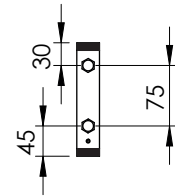

STAFFA misura / cut

AZZURRA®

MIS ST

Coppia di staffe portasciugamani strutturale e portante per ua tenuta max 150 kg.
Pair of load-bearing fixing brackets for maximum hold 150 kg.

codice
code

bianco opaco/matt white

MIS ST B

Coppia di staffe portasciugamani strutturale e portante per ua tenuta max 150 kg.
Pair of load-bearing fixing brackets for maximum hold 150 kg.

cromo/chromed

MIS ST C

Cm 48x3xh15

plt Italy pz. - plt export pcs.

kg 6,5

* - previsto l'utilizzo di ancorante chimico
* The use of chemical anchoring is intended

scala/scale 1:10 dimensioni/dimensions in mm

Gamma di colori disponibile per STAFFE: MIS ST
Color range available for STRUCTURE: MIS ST

Complementi/complements:

codice
code

codice
code

TECHNICAL SHEET n°: 01	DESIGNER: OFFICINA AZZURRA	CODE: MIS ST
SHEET FORMAT: A4	ISO	REVISION: 01
REGULATIONS	SCALE: 1:10	DATE: 21/10/2019
All the measurements respect the tolerances provided by the "AZZURRA QUALITY GUIDELINES".		

Azzurra sanitari in ceramica S.p.a.
via Civita Castellana snc 01030
Castel S.Elia (VT) - ITALY
Tel.+39.0761 518155
Fax.+39.0761 514560