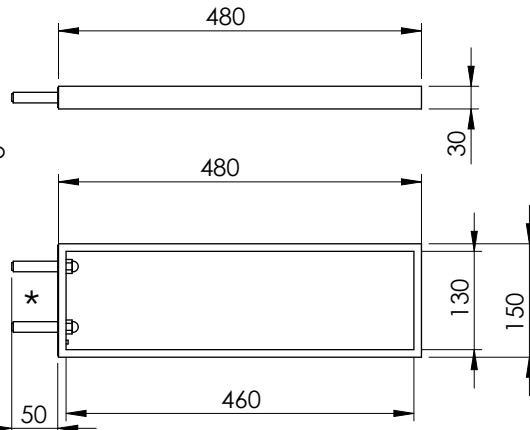

**MIS ST B**

Coppia di staffe portasciugamani strutturale e portante per ua tenuta max 150 kg.  
Pair of load-bearing fixing brackets for maximum hold 150 kg.

**cromo/chromed**

**MIS ST C**

Cm 48x3xh15

plt Italy pz. - plt export pcs.

kg 6,5

\* - previsto l'utilizzo di ancorante chimico  
\* The use of chemical anchoring is intended

scala/scale 1:10 dimensioni/dimensions in mm

Gamma di colori disponibile per STAFFE: MIS ST  
Color range available for STRUCTURE: MIS ST