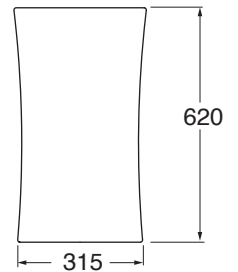

LALS035370NO... CA/CE/CT

finiture SHINE/ SHINE finishing

LALS035370NO

(Specificare il colore al momento dell'ordine/ Specify the color when ordering)

LALS035370NO... PS/SA/SS

CM 35x37xh62

plt italy pz.8 - plt export pcs. 16

kg 20

scala/scale 1:20 dimensioni/dimensions in mm

Gamma di colori disponibile per lavabo e copripiletta PILCE

Color range available for washbasins and drain cap PILCE

COLORS 1250°

Ceramica

BI
bianco lucido
shiny white