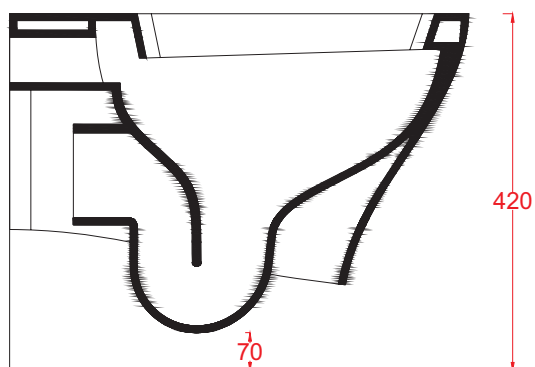

CODOCE/CODE:

MISURE/SIZE:

PESO/WEIGHT:

Vaso sospeso Wall-hung WC

JZ 01

535*360*h 350

21 KG

N.B. Le misure indicate possono subire una variazione dello 0,6% circa, dovuta ad usura stampi e a variazioni delle caratteristiche tecniche relative alle materie prime che compongono l'impasto.

N.B. Indicated size could have a variation of about 0,6% due to usure of the moulds or the variations of the materials' technical characteristics used in the mixture.

MADE IN ITALY