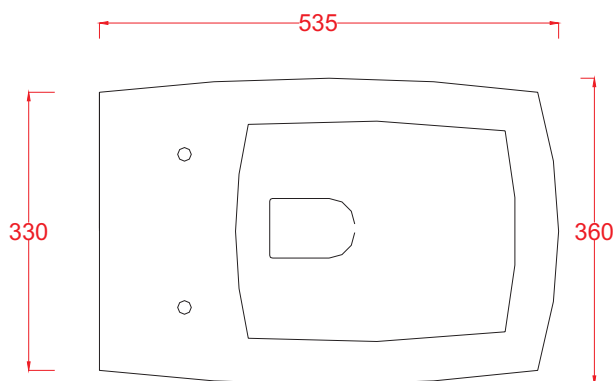

CODOCE/CODE:

MISURE/SIZE:

PESO/WEIGHT:

Vaso sospeso Wall-hung WC

JZ 01

535*360*h 350

21 KG

N.B. Le misure indicate possono subire una variazione dello 0,6% circa, dovuta ad usura stampi e a variazioni delle caratteristiche tecniche relative alle materie prime che compongono l'impasto.

N.B. Indicated size could have a variation of about 0,6% due to usure of the moulds or the variations of the materials' technical characteristics used in the mixture.

MADE IN ITALY