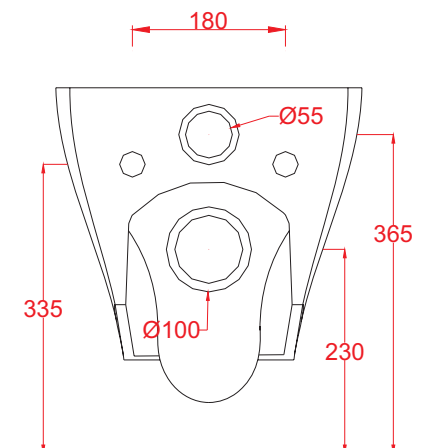

CODOCE/CODE:

MISURE/SIZE:

PESO/WEIGHT:

Vaso sospeso Wall-hung WC

JZ 01

535*360*h 350

21 KG

N.B. Le misure indicate possono subire una variazione dello 0,6% circa, dovuta ad usura stampi e a variazioni delle caratteristiche tecniche relative alle materie prime che compongono l'impasto.

N.B. Indicated size could have a variation of about 0,6% due to usure of the moulds or the variations of the materials' technical characteristics used in the mixture.

MADE IN ITALY