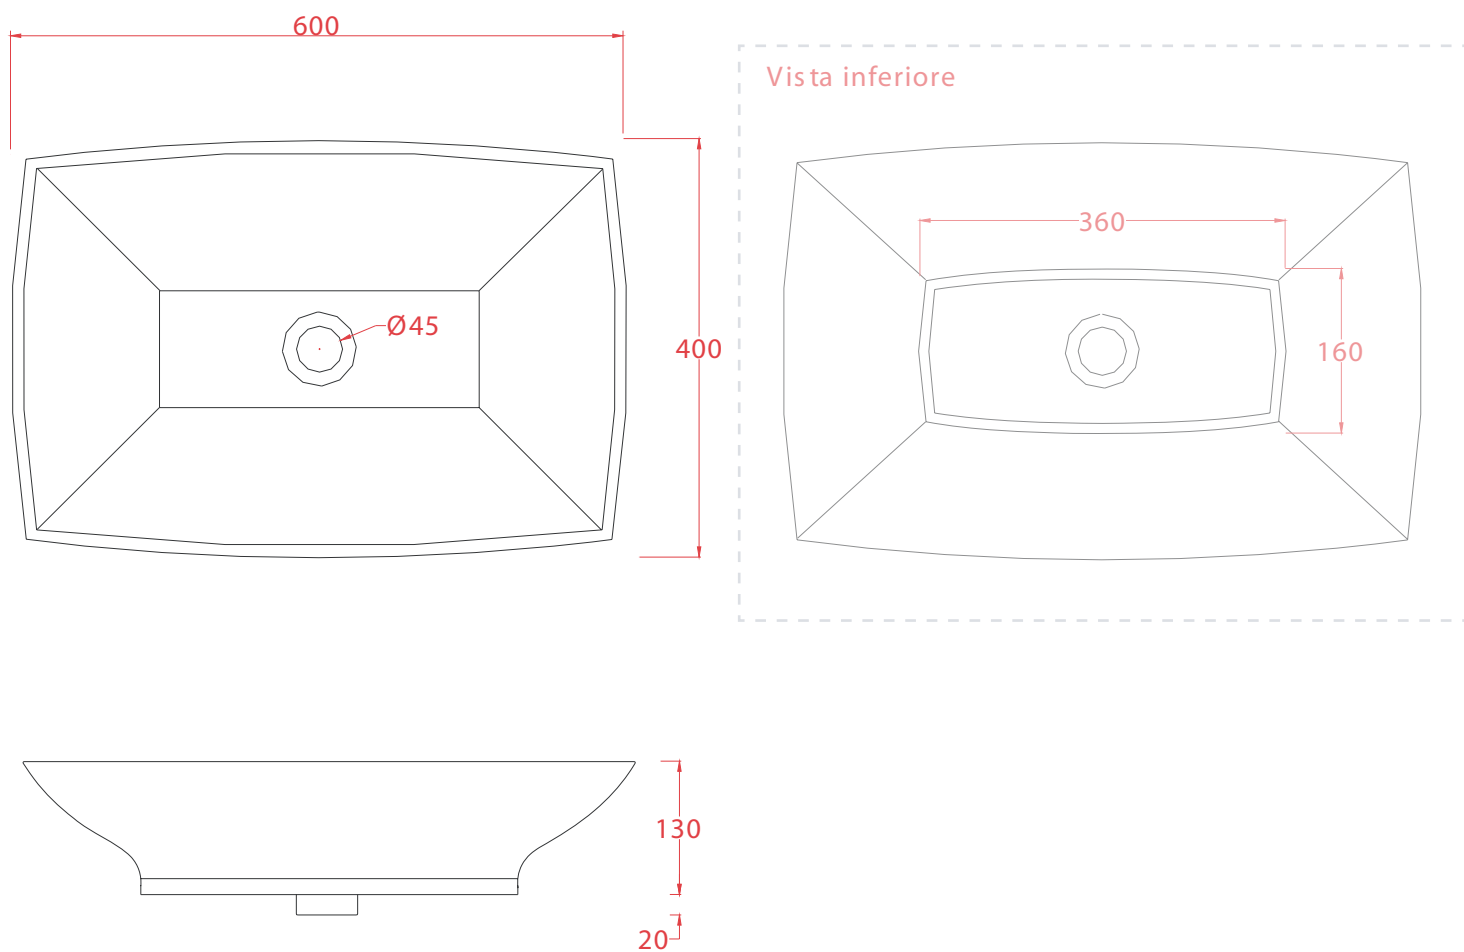

JAZZ | JZL002

Lavabo appoggio 60*40*15
Countertop washbasin 60*40*15

Peso: KG 9
Weight: KG 9

N.B. Le misure indicate possono subire una variazione dell'0,6% circa, dovuta ad usura stampi e a variazioni delle caratteristiche tecniche relative alle materie prime che compongono l'impasto.

N.B. Indicated size could have a variation of about 0,6% due to usure of the moulds or the variations of the materials' technical characteristics used in the mixture.