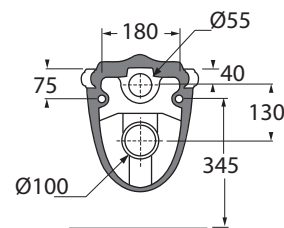

Tecnologie/technologies:

watersaving

scala/scale 1:20 dimensioni/dimensions in mm

Complementi/complements:

Codice
code

Codice
code

Sedile termoisolante avvolgente per vaso
Wrapover thermosetting cover-seat

bianco lucido/shiny white

JC 1800 TI

Copriwater in poliestere
Polyester cover-seat

bianco lucido/shiny white

JC 1800 LM

bianco lucido FRIZIONATO/ soft close shiny white

JC 1800/F

Copriwater in noce massello
Solid walnut-wood cover-seat

JC 1800 TI

JC 1800 NM/F

Kit fissaggio a "elle" per vaso e bidet sospesi
"L" fixing kit for wall-hung wc and bidet

KIT 2000 C

Protezione antiurto e acustica
per vaso e bidet sospesi
Shock absorption and acoustic protection
for wall-hung wc and bidet

ISAC

TECHNICAL SHEET n°: 01	DESIGNER: OFFICINA AZZURRA	CODE:	Azzurra sanitari in ceramica S.p.a. via Civita Castellana snc 01030 Castel S.Elia (VT) - ITALY Tel.+39.0761 518155 Fax.+39.0761 514560		
SHEET FORMAT: A4	ISO	REVISION: 02	SCALE: 1:20	DATE: 26/07/2019	
REGULATIONS: CE EN 997 / EN33 / Dop-997 *					
All the measurements respect the tolerances provided by the "AZZURRA QUALITY GUIDELINES".					

* Regulations here shown are exclusively referred to ceramic items