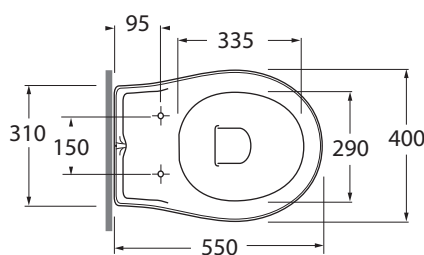

JUVKSP000000

JUBILAEUM sanitari sospesi 55/wall hung sanitary wares

codice
code

Vaso Jubilaeum sospeso.
Jubilaeum wall-hung WC.

bianco lucido/shiny white

JUVKSP000000BI

CM 55x40xh36

plt italy pz.12 - plt export pcs.20

kg 18

Tecnologie/technologies:

watersaving

scala/scale 1:20 dimensioni/dimensions in mm

Complementi/complements:

Codice
code

Codice
code

Sedile termoisolante avvolgente per vaso
Wrapover thermosetting cover-seat

bianco lucido/shiny white

JC 1800 TI

Copriwater in poliestere
Polyester cover-seat

bianco lucido/shiny white

JC 1800 LM

bianco lucido FRIZIONATO/ soft close shiny white

JC 1800/F

Copriwater in noce massello
Solid walnut-wood cover-seat

JC 1800 TI

JC 1800 NM/F

Kit fissaggio a "elle" per vaso e bidet sospesi
"L" fixing kit for wall-hung wc and bidet

KIT 2000 C

Protezione antiurto e acustica
per vaso e bidet sospesi
Shock absorption and acoustic protection
for wall-hung wc and bidet

ISAC

TECHNICAL SHEET n°: 01	DESIGNER: OFFICINA AZZURRA	CODE:	Azzurra sanitari in ceramica S.p.a. via Civita Castellana snc 01030 Castel S.Elia (VT) - ITALY Tel.+39.0761 518155 Fax.+39.0761 514560		
SHEET FORMAT: A4	ISO	REVISION: 02	SCALE: 1:20	DATE: 26/07/2019	
REGULATIONS: CE EN 997 / EN33 / Dop-997 *					
All the measurements respect the tolerances provided by the "AZZURRA QUALITY GUIDELINES".					

* Regulations here shown are exclusively referred to ceramic items