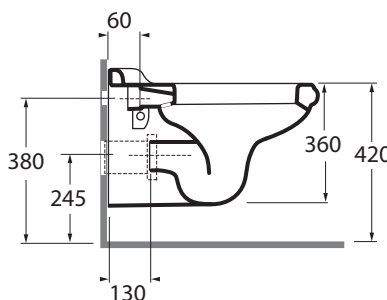

JUVKSP000000

JUBILAEUM sanitari sospesi 55/wall hung sanitary wares

codice
code

Vaso Jubilaeum sospeso.
Jubilaeum wall-hung WC.

bianco lucido/shiny white

JUVKSP000000BI

CM 55x40xh36

plt italy pz.12 - plt export pcs.20

kg 18

Tecnologie/technologies:

watersaving

scala/scale 1:20 dimensioni/dimensions in mm

Complementi/complements:

Codice
code

Codice
code

Sedile termoisolante avvolgente per vaso
Wrapover thermosetting cover-seat

bianco lucido/shiny white

JC 1800 TI

Copriwater in poliestere
Polyester cover-seat

bianco lucido/shiny white

JC 1800 LM

bianco lucido FRIZIONATO/ soft close shiny white

JC 1800/F

Copriwater in noce massello
Solid walnut-wood cover-seat

JC 1800 TI

JC 1800 NM/F

Kit fissaggio a "elle" per vaso e bidet sospesi
"L" fixing kit for wall-hung wc and bidet

KIT 2000 C

Protezione antiurto e acustica
per vaso e bidet sospesi
Shock absorption and acoustic protection
for wall-hung wc and bidet

ISAC

TECHNICAL SHEET n°: 01	DESIGNER: OFFICINA AZZURRA	CODE:	Azzurra sanitari in ceramica S.p.a. via Civita Castellana snc 01030 Castel S.Elia (VT) - ITALY Tel.+39.0761 518155 Fax.+39.0761 514560		
SHEET FORMAT: A4	ISO	REVISION: 02	SCALE: 1:20	DATE: 26/07/2019	
REGULATIONS: CE EN 997 / EN33 / Dop-997 *					
All the measurements respect the tolerances provided by the "AZZURRA QUALITY GUIDELINES".					

* Regulations here shown are exclusively referred to ceramic items