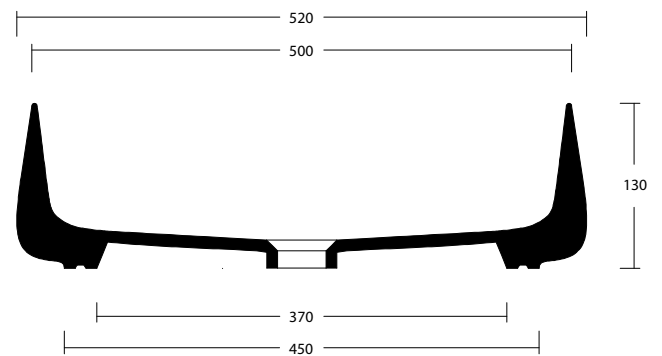

JUMPER 50 art. W0717

Lavabo appoggio senza troppopieno / No overflow countertop washbasin

WHITE CERAMIC

MADE IN ITALY

**Dimensioni cm /
Dimensions cm**
50x40x13h

Peso / Weight
kg. 10,5

Accessori / Accessories
MEW0009 - Piletta piatta scarico libero con tappo in ceramica Ø72mm / Flat Free flow drain with ceramic cover Ø72mm
MEW0609 - Piletta click clack con tappo in ceramica Ø72mm / Up and down drain with ceramic cover Ø72mm

Vista zenitale / Zenital view

Sezione / Section

Vista frontale / Frontal view

Proiezione base / Base projection

IT

Dimensioni:

Tutte le misure possono variare leggermente rispetto ai pezzi reali in considerazione di usura degli stampi, variazioni tecniche negli impasti utilizzati e nel processo produttivo.

N.B.

Dovuto a continue ricerche e sviluppi per migliorare la qualità, il produttore si riserva i diritti di variare delle specifiche senza preavviso.

EN

Dimensions:

All dimensions can show small differences compared to the real product due to usure of moulds, technical variations of raw materials in the mixture and in production.