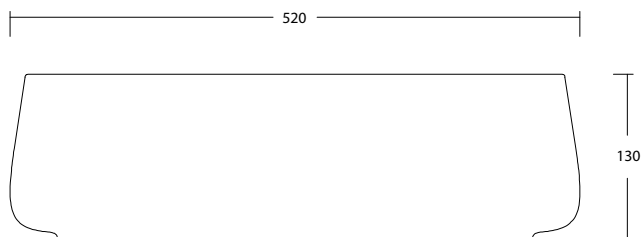

JUMPER 50 art. W0717

Lavabo appoggio senza troppopieno / No overflow countertop washbasin

WHITE CERAMIC

MADE IN ITALY

**Dimensioni cm /
Dimensions cm**
50x40x13h

Peso / Weight
kg. 10,5

Accessori / Accessories
MEW0009 - Piletta piatta scarico libero con tappo in ceramica Ø72mm / Flat Free flow drain with ceramic cover Ø72mm
MEW0609 - Piletta click clack con tappo in ceramica Ø72mm / Up and down drain with ceramic cover Ø72mm

Vista zenitale / Zenital view

Sezione / Section

Vista frontale / Frontal view

Proiezione base / Base projection

IT

Dimensioni:

Tutte le misure possono variare leggermente rispetto ai pezzi reali in considerazione di usura degli stampi, variazioni tecniche negli impasti utilizzati e nel processo produttivo.