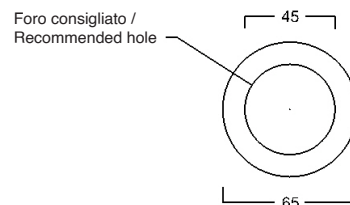

JUMPER 50 art. W0717

Lavabo appoggio senza troppopieno / No overflow countertop washbasin

WHITE CERAMIC

MADE IN ITALY

**Dimensioni cm /
Dimensions cm**
50x40x13h

Peso / Weight
kg. 10,5

Accessori / Accessories
MEW0009 - Piletta piatta scarico libero con tappo in ceramica Ø72mm / Flat Free flow drain with ceramic cover Ø72mm
MEW0609 - Piletta click clack con tappo in ceramica Ø72mm / Up and down drain with ceramic cover Ø72mm

Vista zenitale / Zenital view

Sezione / Section

Vista frontale / Frontal view

Proiezione base / Base projection

IT

Dimensioni:

Tutte le misure possono variare leggermente rispetto ai pezzi reali in considerazione di usura degli stampi, variazioni tecniche negli impasti utilizzati e nel processo produttivo.