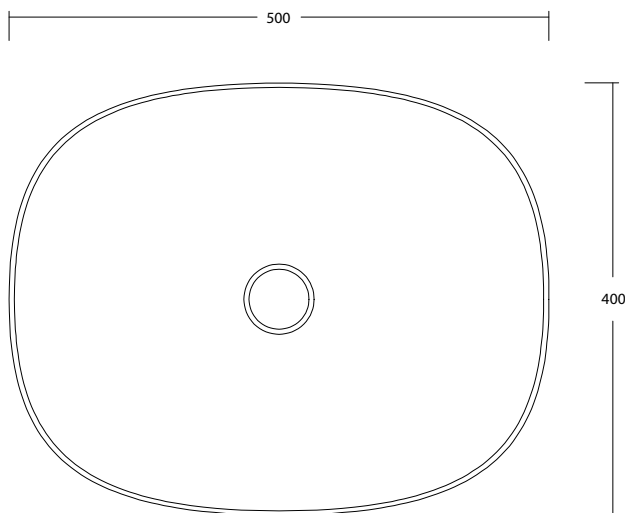

JUMPER 50 art. W0717

Lavabo appoggio senza troppopieno / No overflow countertop washbasin

WHITE CERAMIC

MADE IN ITALY

**Dimensioni cm /
Dimensions cm**
50x40x13h

Peso / Weight
kg. 10,5

Accessori / Accessories
MEW0009 - Piletta piatta scarico libero con tappo in ceramica Ø72mm / Flat Free flow drain with ceramic cover Ø72mm
MEW0609 - Piletta click clack con tappo in ceramica Ø72mm / Up and down drain with ceramic cover Ø72mm

Vista zenitale / Zenital view

Sezione / Section

Vista frontale / Frontal view

Proiezione base / Base projection

IT

Dimensioni:

Tutte le misure possono variare leggermente rispetto ai pezzi reali in considerazione di usura degli stampi, variazioni tecniche negli impasti utilizzati e nel processo produttivo.