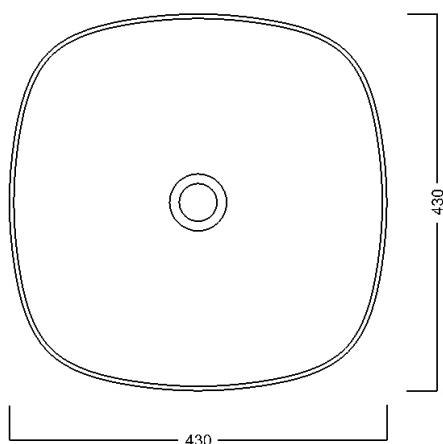

IDEA QUADRATO art. W10007

Lavabo appoggio quadrato / Square countertop washbasin

WHITE CERAMIC

MADE IN ITALY

Dimensioni cm / Dimensions cm

42x42x18h

Peso / Weight

kg. 10.5

Accessori inclusi / Accessories included

MEW00901 - Piletta piatta scarico
libero con tappo in ceramica
Ø72 mm / Flat Free flow drain
with ceramic cover Ø72 mm

Finiture lucide / Finishes glossy

- Cod. **01** - Bianco / White
- Cod. **02** - Nero / Black

Vista zenitale / Zenital view

Sezione / Section

Vista frontale / Frontal view

Proiezione base / Base projection

IT

Dimensioni:

Tutte le misure possono variare leggermente rispetto ai pezzi reali in considerazione di usura degli stampi, variazioni tecniche negli impasti utilizzati e nel processo produttivo.