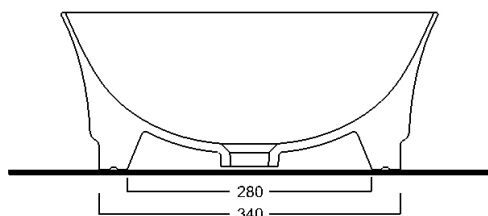

IDEA QUADRATO art. W10007

Lavabo appoggio quadrato / Square countertop washbasin

WHITE CERAMIC

MADE IN ITALY

Dimensioni cm / Dimensions cm

42x42x18h

Peso / Weight

kg. 10.5

Vista zenitale / Zenital view

Sezione / Section

Vista frontale / Frontal view

Proiezione base / Base projection

IT

Dimensioni:

Tutte le misure possono variare leggermente rispetto ai pezzi reali in considerazione di usura degli stampi, variazioni tecniche negli impasti utilizzati e nel processo produttivo.