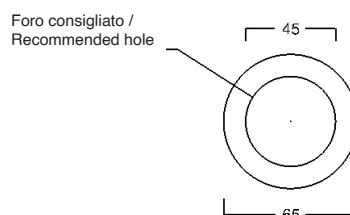

IDEA QUADRATO art. W10007

Lavabo appoggio quadrato / Square countertop washbasin

WHITE CERAMIC

MADE IN ITALY

Dimensioni cm / Dimensions cm

42x42x18h

Peso / Weight

kg. 10.5

Accessori inclusi / Accessories included

MEW00901 - Piletta piatta scarico
libero con tappo in ceramica
Ø72 mm / Flat Free flow drain
with ceramic cover Ø72 mm

Finiture lucide / Finishes glossy

- Cod. **01** - Bianco / White
- Cod. **02** - Nero / Black

Vista zenitale / Zenital view

Sezione / Section

Vista frontale / Frontal view

Proiezione base / Base projection

IT

Dimensioni:

Tutte le misure possono variare leggermente rispetto ai pezzi reali in considerazione di usura degli stampi, variazioni tecniche negli impasti utilizzati e nel processo produttivo.