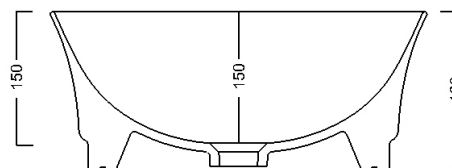

IDEA QUADRATO art. W10007

Lavabo appoggio quadrato / Square countertop washbasin

WHITE CERAMIC

MADE IN ITALY

Dimensioni cm / Dimensions cm

42x42x18h

Peso / Weight

kg. 10.5

Accessori inclusi / Accessories included

MEW00901 - Piletta piatta scarico
libero con tappo in ceramica
Ø72 mm / Flat Free flow drain
with ceramic cover Ø72 mm

Finiture lucide / Finishes glossy

- Cod. **01** - Bianco / White
- Cod. **02** - Nero / Black

Vista zenitale / Zenital view

Sezione / Section

Vista frontale / Frontal view

Proiezione base / Base projection

IT

Dimensioni:

Tutte le misure possono variare leggermente rispetto ai pezzi reali in considerazione di usura degli stampi, variazioni tecniche negli impasti utilizzati e nel processo produttivo.