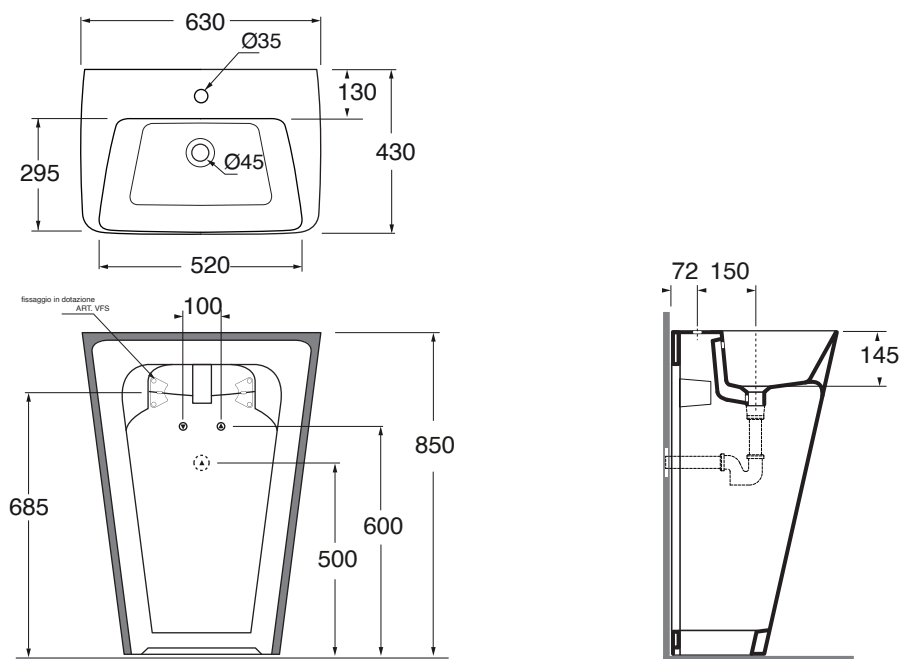

## HELF06343TOM

lavabi / washbasin

codice  
code

Lavabo Hera freestanding monoforo.  
Hera Ffree standing washbasin 1 taphole.

bianco lucido/ shiny white

HELF06343TOMBI

finiture LUXURY/LUXURY finishing

HELF06343TOM...

(Specificare il colore al momento dell'ordine/Specify the color when ordering)

HELF06343TOM OG/PL/OR

CM 63x43xh85

plt italy pz. 00 plt export pcs. 00

kg 44,5

scala/scale 1:20 dimensioni/dimensions in mm

Disponibili per tutti i prodotti HERA e per le pilette con tappo in ceramica PILCE,  
Available for all HERA products and for the free flow ceramic drains PILCE