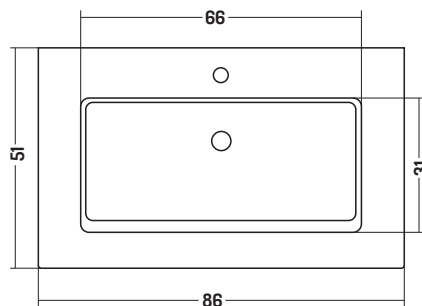

QUBO FRAME

COD FR08651101

Consolle incasso 86
Recessed console 86
monoforo / one tap hole

Disponibilità colori

cod. 01
Bianco Lucido
White Gloss

cod. 51
Bianco Opaco
White Matt

cod. 52
Nero Opaco
Black Matt

cod. 02
Nero Lucido
Black Gloss

cod. 53
Grigio Bromo
Grey Bromine

cod. 56
Grigio Perla
Pearl Grey

cod. 55
Castoro
Beaver

cod. 54
Tortora
Turtle-Dove

Caratteristiche

Smalto
Antibatterico
Antibacterial
Glaze

Lavabo
Rettificato
Grind Basin

Facilità di pulizia
Easy to Clean

DISEGNO CERAMICA SRL

Via del Bocciodromo snc
01035 Gallese Scalo (VT) ITALY

Tel. +39.0761.496725
Fax +39.0761.496726

info@disegnoceramica.com

Ufficio Commerciale ITALIA

giacinta@disegnoceramica.com
annamosi@disegnoceramica.com

Ufficio Export

novella@disegnoceramica.com
natalie@disegnoceramica.com

Ufficio Tecnico

ufficiotecnico@disegnoceramica.com