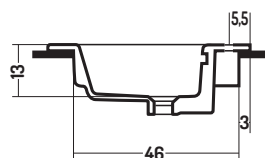

cod. 02
Nero Lucido
Black Gloss

cod. 53
Grigio Bromo
Grey Bromine

cod. 56
Grigio Perla
Pearl Grey

cod. 55
Castoro
Beaver

cod. 54
Tortora
Turtle-Dove

Caratteristiche

Smalto
Antibatterico
Antibacterial
Glaze

Lavabo
Rettificato
Grind Basin