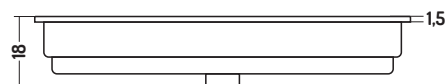

cod. 02
Nero Lucido
Black Gloss

cod. 53
Grigio Bromo
Grey Bromine

cod. 56
Grigio Perla
Pearl Grey

cod. 55
Castoro
Beaver

cod. 54
Tortora
Turtle-Dove

Caratteristiche

Smalto
Antibatterico
Antibacterial
Glaze

Lavabo
Rettificato
Grind Basin