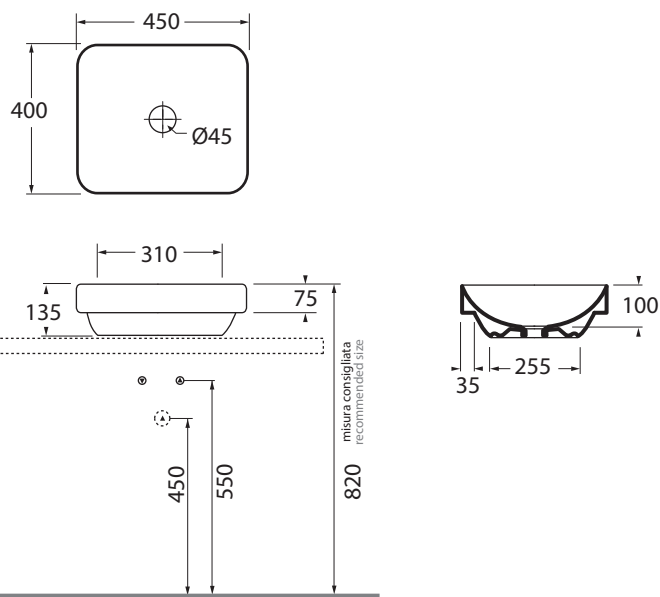

ELLG045400S0

lavabi/ washbasin

codice  
code

Lavabo SOFT semincasso/appoggio cm 45x40.  
Soft inset/over-counter washbasin cm45x40.

bianco lucido/shiny white

ELLG045400S0BI

finiture COLORS 1250°/COLORS 1250° finishing

ELLG045400S0 MK/CR/NR/OC

finiture LUXURY/Le malteceramiche finishing

ELLG045400S0 ...

(Specificare il colore al momento dell'ordine/Specify the color when ordering)

ELLG045400S0 OG/PL/OR

CM 45X40XH13,5

plt Italy pz. 24 - plt export pcs. 50

kg 11

scala/scale 1:20 dimensioni/dimensions in mm

Gamma di colori disponibile per lavabo e copripiletta PILCE  
Color range available for washbasins and drain cap PILCE

COLORS 1250°

LUXURY

le MALTECERAMICHE