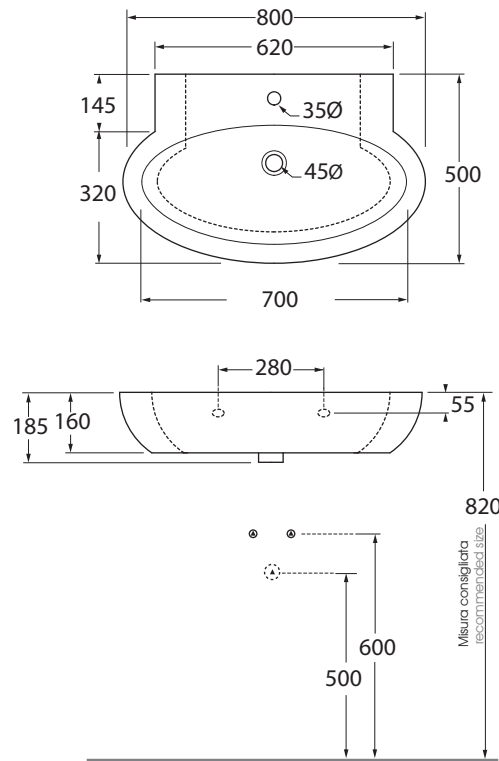

CMLS08050TOM lavabi/washbasin

codice
code

Lavabo Comoda 80 monoforo sospeso.
Comoda wall hung washbasin 80 1 tap hole.

biancolucido/shiny white

CMLS08050TOMBI

CM 80x50xh16

plt italy pz.12 - plt export pcs.20

kg 20,5

scala/scale 1:20 dimensioni/dimensions in mm

Disponibili per tutti i prodotti COMODA e per le pilette con tappo in ceramica PILCE,
Available for all COMODA products and for the free flow ceramic drains PILCE

COLORS 1250°

LUXURY

Complementi/complements:

Piletta con tappo in ceramica
disponibile in tutti i colors 1250°
Ceramic drain available in
in all colors 1250°
Specificare il colore al momento dell'ordine
Maggiorazione più 50%
Specify the color when ordering
Price has to be 50% increased.
kg 0,5

Codice
code

PILCE/CO

Piletta automatica con troppo pieno
Automatic waste system with over flow
kg 0,5

Codice
code

PILTR

TECHNICAL SHEET n°: 01	DESIGNER: OFFICINA AZZURRA	CODE: CMLS08050TOM	Azzurra sanitari in ceramica S.p.a. via Civita Castellana snc 01030 Castel S.Elia (VT) - ITALY Tel. +39.0761 518155 Fax. +39.0761 514560	
SHEET FORMAT: A4	ISO	REVISION: 02	SCALE: 1:20	DATE: 11/07/2019
REGULATIONS: CE EN 14688 / EN31 / Dop-14688				
All the measurements respect the tolerances provided by the "AZZURRA QUALITY GUIDELINES".				