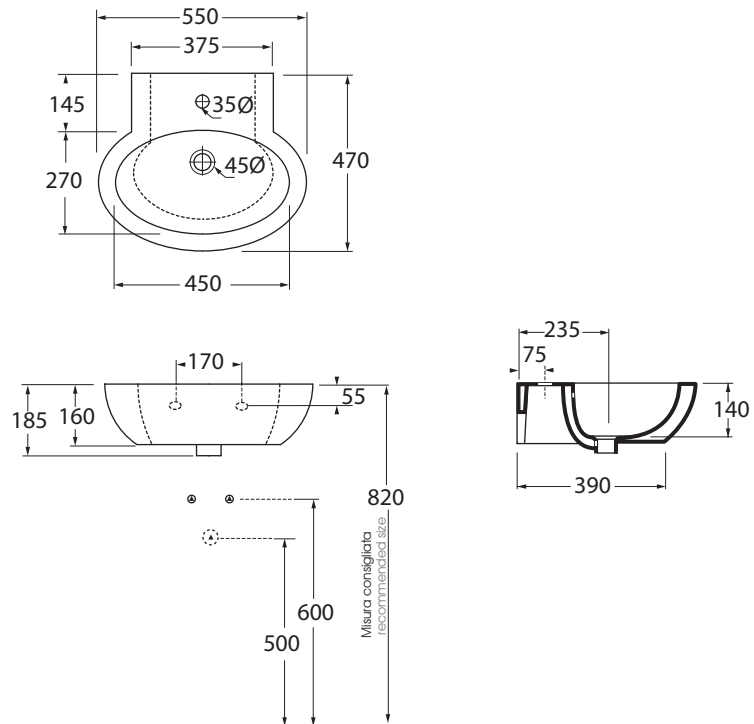

CMLS05547TOM lavabi/washbasins

codice
code

Lavabo Comoda 55 monoforo sospeso.
Comoda wall hung washbasin 55 1 tap hole.

biancolucido/shiny white

CMLS05547TOMBI

CM 55x47xh16

plt italy pz.16 - plt export pcs.26

kg 13,5

scala/scale 1:20 dimensioni/dimensions in mm

Disponibili per tutti i prodotti COMODA e per le pilette con tappo in ceramica PILCE,
Available for all COMODA products and for the free flow ceramic drains PILCE

COLORS 1250°

LUXURY

Complementi/complements:

Piletta con tappo in ceramica
disponibile in tutti i colors 1250°
Ceramic drain available in
in all colors 1250°
Specificare il colore al momento dell'ordine
Maggiorazione più 50%
Specify the color when ordering
Price has to be 50% increased.
kg 0,5

Codice
code

PILCE/CO

Piletta automatica con troppo pieno
Automatic waste system with over flow
kg 0,5

Codice
code

PILTR

TECHNICAL SHEET n°: 01	DESIGNER: OFFICINA AZZURRA	CODE: CMLS05547TOM	Azzurra sanitari in ceramica S.p.a. via Civita Castellana snc 01030 Castel S.Elia (VT) - ITALY Tel. +39.0761 518155 Fax. +39.0761 514560	
SHEET FORMAT: A4	ISO	REVISION: 02	SCALE: 1:20	DATE: 11/07/2019
REGULATIONS: CE EN 14688 / EN31 / Dop-14688				
All the measurements respect the tolerances provided by the "AZZURRA QUALITY GUIDELINES".				