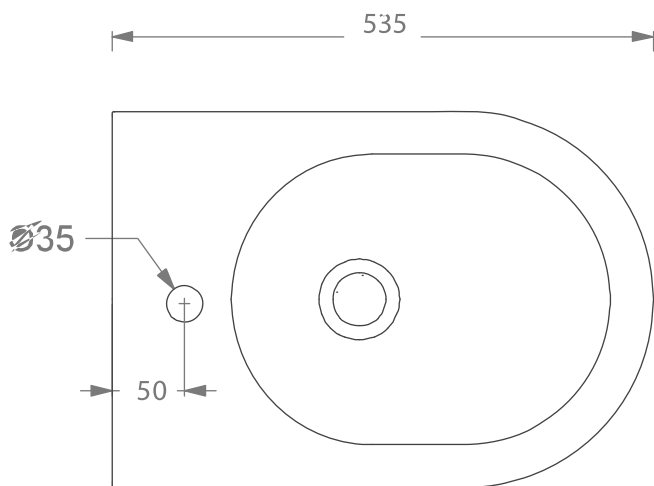

Wall hung bidet 54*38*27

PESO/WEIGHT: KG 16.5

the.artceram
made in Italy

N.B. Le misure indicate possono subire una variazione dell 0,6% circa, dovuta ad usura stampi e a variazioni delle caratteristiche tecniche relative alle materie prime che compongono l'impasto .

N.B. Indicated size could have a variation of about 0,6% due to usure of the moulds or the variations of the materials' technical characteristics used in the mixture.