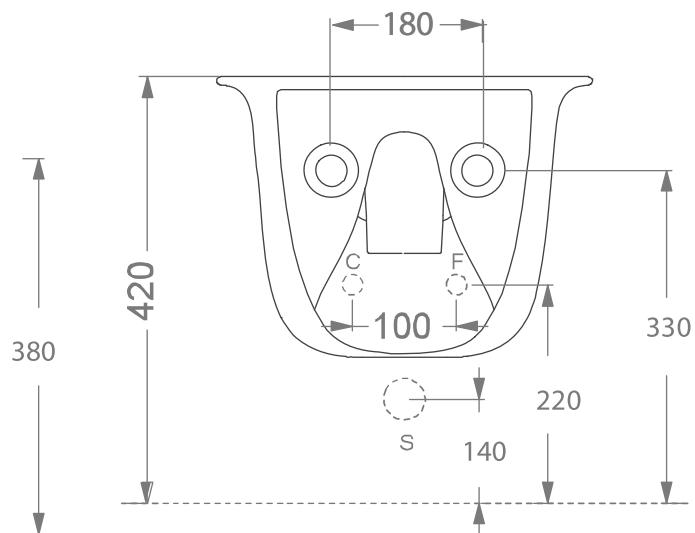

Wall hung bidet 54*38*27

PESO/WEIGHT: KG 16.5

the.artceram
made in Italy

N.B. Le misure indicate possono subire una variazione dell 0,6% circa, dovuta ad usura stampi e a variazioni delle caratteristiche tecniche relative alle materie prime che compongono l'impasto .

N.B. Indicated size could have a variation of about 0,6% due to usure of the moulds or the variations of the materials' technical characteristics used in the mixture.