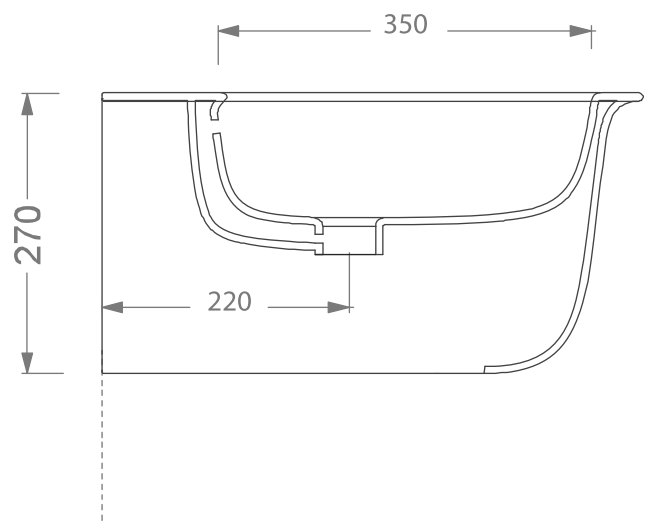

Wall hung bidet 54*38*27

PESO/WEIGHT: KG 16.5

the.artceram
made in Italy

N.B. Le misure indicate possono subire una variazione dell 0,6% circa, dovuta ad usura stampi e a variazioni delle caratteristiche tecniche relative alle materie prime che compongono l'impasto .

N.B. Indicated size could have a variation of about 0,6% due to usure of the moulds or the variations of the materials' technical characteristics used in the mixture.