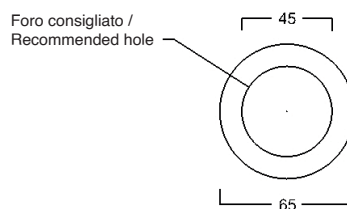

BASIC SQUARE art. W8007

Lavabo appoggio con troppopieno / Countertop washbasin with overflow

WHITE CERAMIC

MADE IN ITALY

**Dimensioni cm /
Dimensions cm**
60x45x12h

Peso / Weight
kg. 17

Accessori / Accessories
MEW0009 - Piletta piatta scarico libero con tappo in ceramica Ø72 mm / Flat Free flow drain with ceramic cover Ø72 mm
MEW0609 - Piletta piatta click clack con tappo in ceramica Ø72 mm / Up and down drain with ceramic cover Ø72 mm

Vista zenitale / Zenital view

Sezione / Section

Vista frontale / Frontal view

Proiezione base / Base projection

IT

Dimensioni:

Tutte le misure possono variare leggermente rispetto ai pezzi reali in considerazione di usura degli stampi, variazioni tecniche negli impasti utilizzati e nel processo produttivo.