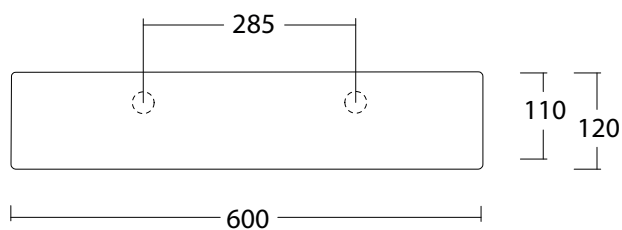

BASIC SQUARE art. W8007

Lavabo appoggio con troppopieno / Countertop washbasin with overflow

WHITE CERAMIC

MADE IN ITALY

**Dimensioni cm /
Dimensions cm**
60x45x12h

Peso / Weight
kg. 17

Accessori / Accessories
MEW0009 - Piletta piatta scarico libero con tappo in ceramica Ø72 mm / Flat Free flow drain with ceramic cover Ø72 mm
MEW0609 - Piletta piatta click clack con tappo in ceramica Ø72 mm / Up and down drain with ceramic cover Ø72 mm

Vista zenitale / Zenital view

Sezione / Section

Vista frontale / Frontal view

Proiezione base / Base projection

IT

Dimensioni:

Tutte le misure possono variare leggermente rispetto ai pezzi reali in considerazione di usura degli stampi, variazioni tecniche negli impasti utilizzati e nel processo produttivo.