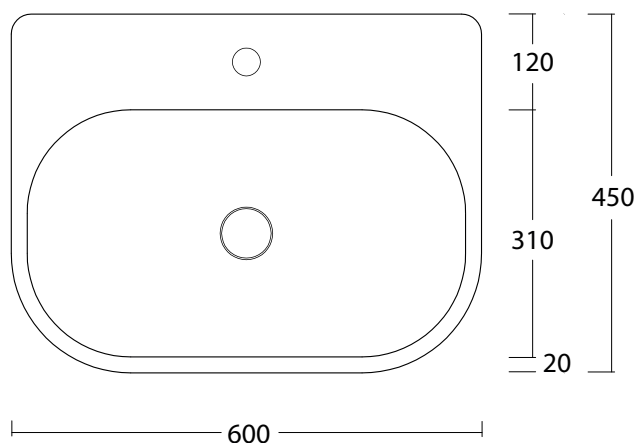

BASIC SQUARE art. W8007

Lavabo appoggio con troppopieno / Countertop washbasin with overflow

WHITE CERAMIC

MADE IN ITALY

**Dimensioni cm /
Dimensions cm**
60x45x12h

Peso / Weight
kg. 17

Accessori / Accessories
MEW0009 - Piletta piatta scarico libero con tappo in ceramica Ø72 mm / Flat Free flow drain with ceramic cover Ø72 mm
MEW0609 - Piletta piatta click clack con tappo in ceramica Ø72 mm / Up and down drain with ceramic cover Ø72 mm

Vista zenitale / Zenital view

Sezione / Section

Vista frontale / Frontal view

Proiezione base / Base projection

IT

Dimensioni:

Tutte le misure possono variare leggermente rispetto ai pezzi reali in considerazione di usura degli stampi, variazioni tecniche negli impasti utilizzati e nel processo produttivo.

N.B.

Dovuto a continue ricerche e sviluppi per migliorare la qualità, il produttore si riserva i diritti di variare delle specifiche senza preavviso.

EN

Dimensions:

All dimensions can show small differences compared to the real product due to usure of moulds, technical variations of raw materials in the mixture and in production.