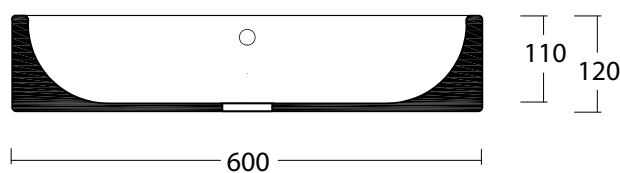

BASIC SQUARE art. W8007

Lavabo appoggio con troppopieno / Countertop washbasin with overflow

WHITE CERAMIC

MADE IN ITALY

**Dimensioni cm /
Dimensions cm**
60x45x12h

Peso / Weight
kg. 17

Accessori / Accessories
MEW0009 - Piletta piatta scarico libero con tappo in ceramica Ø72 mm / Flat Free flow drain with ceramic cover Ø72 mm
MEW0609 - Piletta piatta click clack con tappo in ceramica Ø72 mm / Up and down drain with ceramic cover Ø72 mm

**Finiture lucide /
Finishes glossy**

- Cod. **01** - Bianco / White
- Cod. **02** - Nero / Black

**Finiture opache /
Finishes matt**

- Cod. **04** - Bianco / White
- Cod. **05** - Nero / Black
- Cod. **FG** - Fango
- Cod. **BD** - Blue Denim
- Cod. **PK** - Pinky
- Cod. **GS** - Giallo Spring
- Cod. **RG** - Rosso Granata
- Cod. **VA** - Verde Aloe
- Cod. **OC** - Ocra
- Cod. **PL** - Plum

Vista zenitale / Zenital view

Sezione / Section

Vista frontale / Frontal view

Proiezione base / Base projection

IT

Dimensioni:

Tutte le misure possono variare leggermente rispetto ai pezzi reali in considerazione di usura degli stampi, variazioni tecniche negli impasti utilizzati e nel processo produttivo.