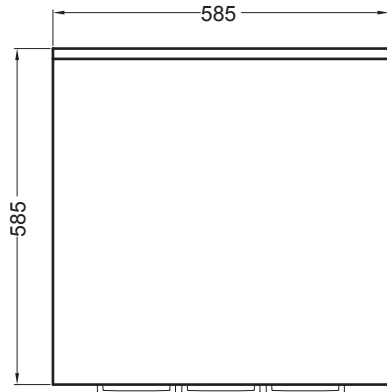

BASE

Con tavolo estraibile
60X60X85 h.

PIANTA

VISTA FRONTALE

VISTA LATERALE CON TAVOLO APERTO