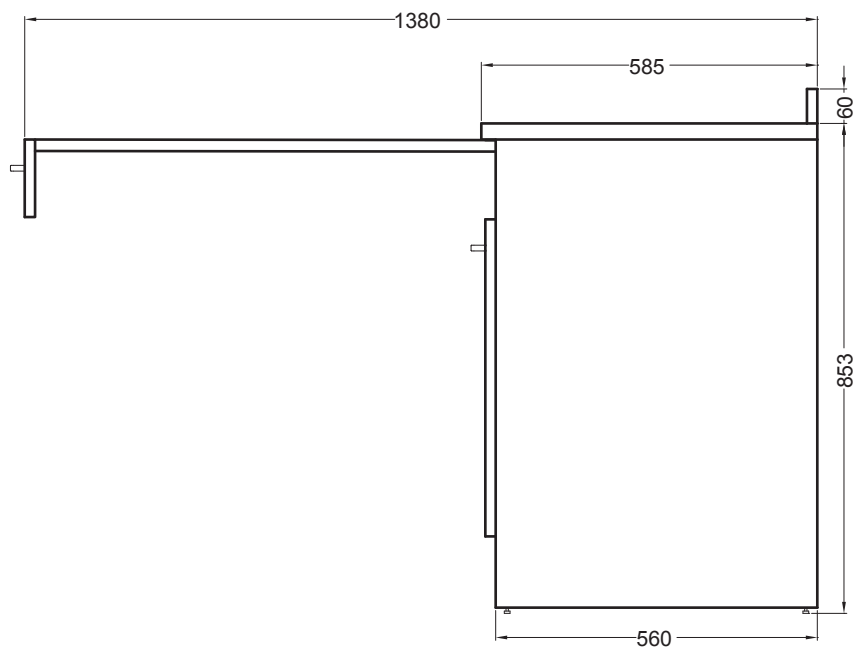

BASE

Con tavolo estraibile
60X60X85 h.

PIANTA

VISTA FRONTALE

VISTA LATERALE CON TAVOLO APERTO