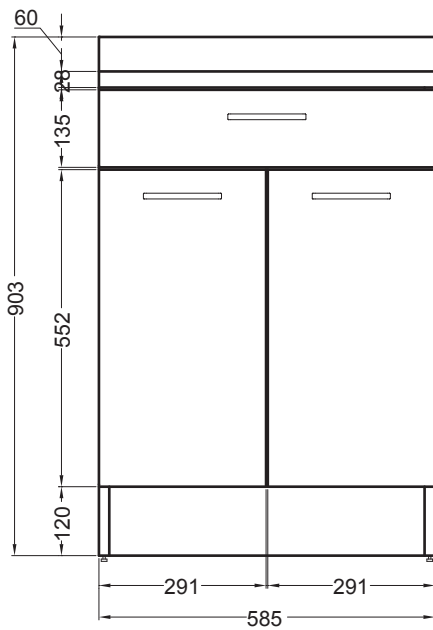

BASE

Con tavolo estraibile
60X60X85 h.

PIANTA

VISTA FRONTALE

VISTA LATERALE CON TAVOLO APERTO