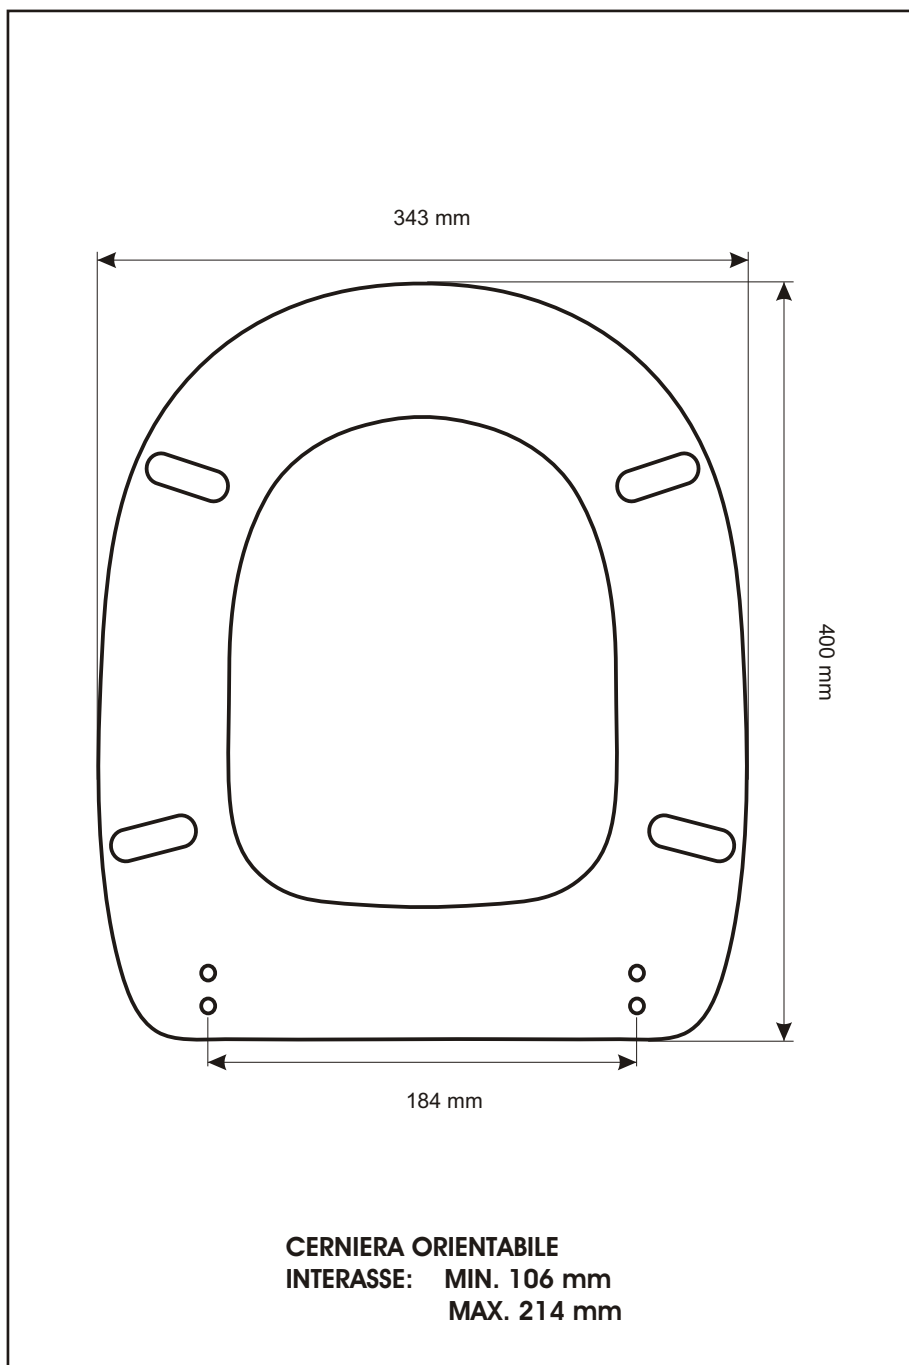

**SCHEMA TECNICA**  
COPRIWATER IN RESINA POLIESTERE

Codice articolo: 9013

Nome articolo: ALBA

Azienda: ALFA

Cerniera: UNIVERSALE CON VITE IN TESTA

Paracolpi anteriori: mm 08 - 2 CHIODI

Paracolpi posteriori: mm 14 - 2 CHIODI